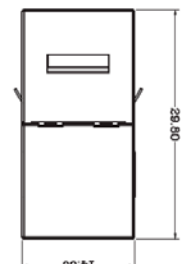

## KEYSTONE RJ45 CAT6 SUOJATTU 72 73 141

RJ45 Keystone liitin. soveltuu Cat 5e, 6 ja 6A UTP ja FTP kaapeleille. Suojattu, metallinen kotelo.