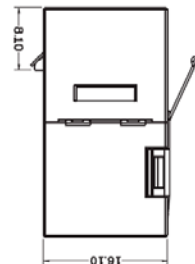

## KEYSTONE RJ45 CAT6 SUOJATTU 72 73 141

RJ45 Keystone liitin. soveltuu Cat 5e, 6 ja 6A UTP ja FTP kaapeleille. Suojattu, metallinen kotelo.